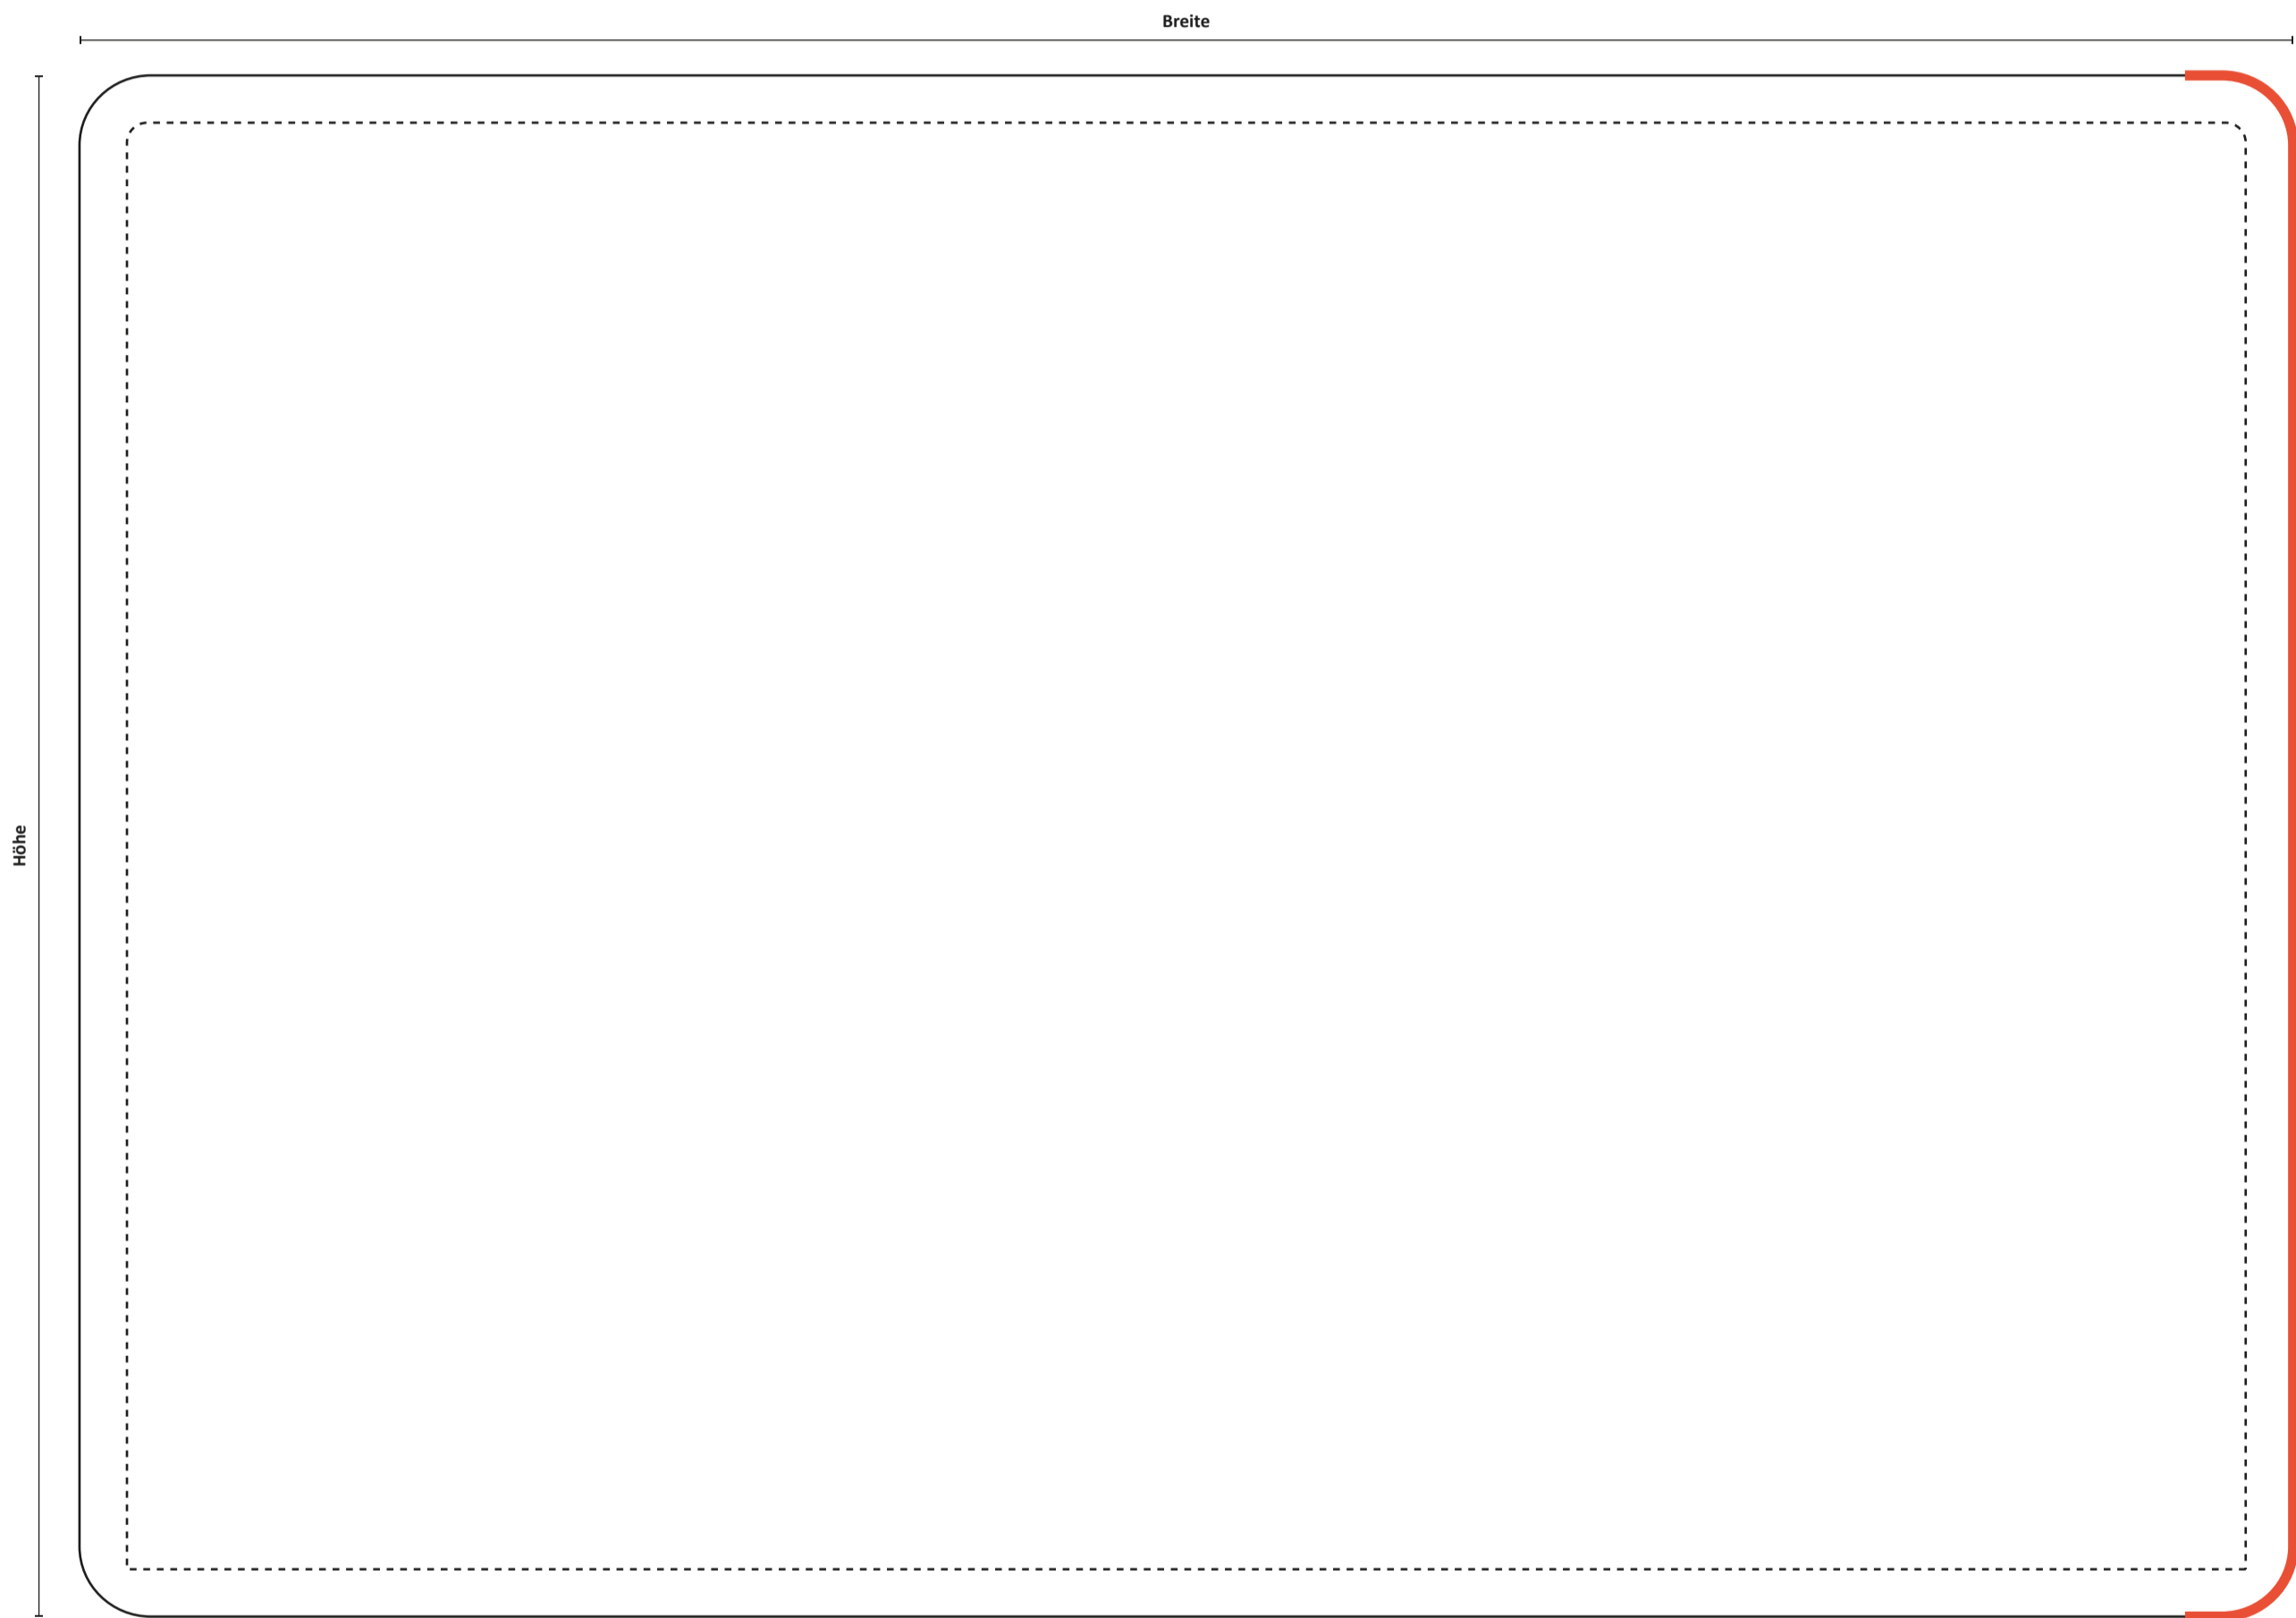

Zipper-Wall Gebogen 300 x 230 cm

Spezifikationen

A. Rahmen

B. Grafik

Maßstab 1:10

 = REIßVERSCHLUSS

C. Größentabelle

SYSTEM		DRUCK*		REIßVERSCHLUSS
BREITE	HÖHE	BREITE	HÖHE	
298	228	327.5	228	260

Zipper-Wall Gebogen 400 x 230 cm

Spezifikationen

A. Rahmen

B. Grafik

Maßstab 1:10

 = REIßVERSCHLUSS

C. Größentabelle

SYSTEM		DRUCK*		
BREITE	HÖHE	BREITE	HÖHE	REIßVERSCHLUSS
398	228	438	228	260