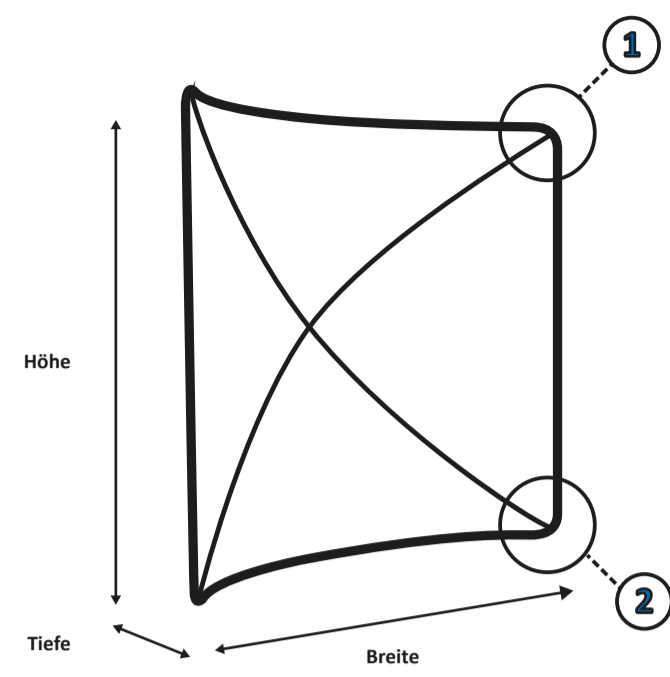

Zipper-Wall Gebogen 300 x 230 cm

Spezifikationen

A. Rahmen

B. Grafik

Maßstab 1:10

 = REIßVERSCHLUSS

C. Größentabelle

SYSTEM		DRUCK*		REIßVERSCHLUSS
BREITE	HÖHE	BREITE	HÖHE	
298	228	327.5	228	260

Zipper-Wall Gebogen 400 x 230 cm

Spezifikationen

A. Rahmen

B. Grafik

Maßstab 1:10

 = REIßVERSCHLUSS

C. Größentabelle

SYSTEM		DRUCK*		
BREITE	HÖHE	BREITE	HÖHE	REIßVERSCHLUSS
398	228	438	228	260