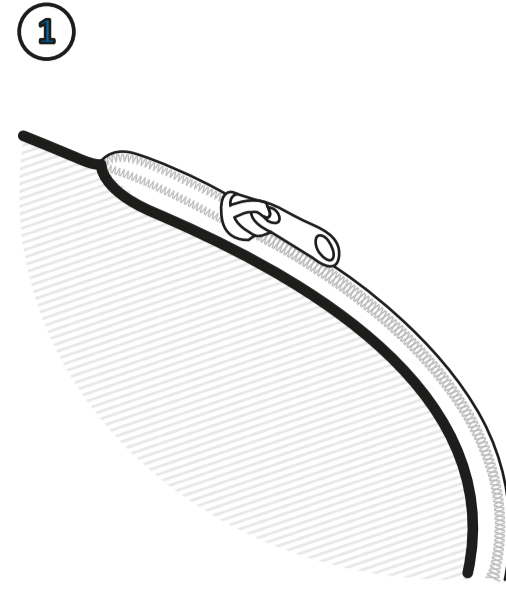

Zipper-Wall Gebogen 300 x 230 cm

Spezifikationen

A. Rahmen

B. Grafik

Maßstab 1:10

 = REIßVERSCHLUSS

C. Größentabelle

SYSTEM		DRUCK*		REIßVERSCHLUSS
BREITE	HÖHE	BREITE	HÖHE	
298	228	327.5	228	260

Zipper-Wall Gebogen 400 x 230 cm

Spezifikationen

A. Rahmen

B. Grafik

Maßstab 1:10

 = REIßVERSCHLUSS

C. Größentabelle

SYSTEM		DRUCK*		
BREITE	HÖHE	BREITE	HÖHE	REIßVERSCHLUSS
398	228	438	228	260