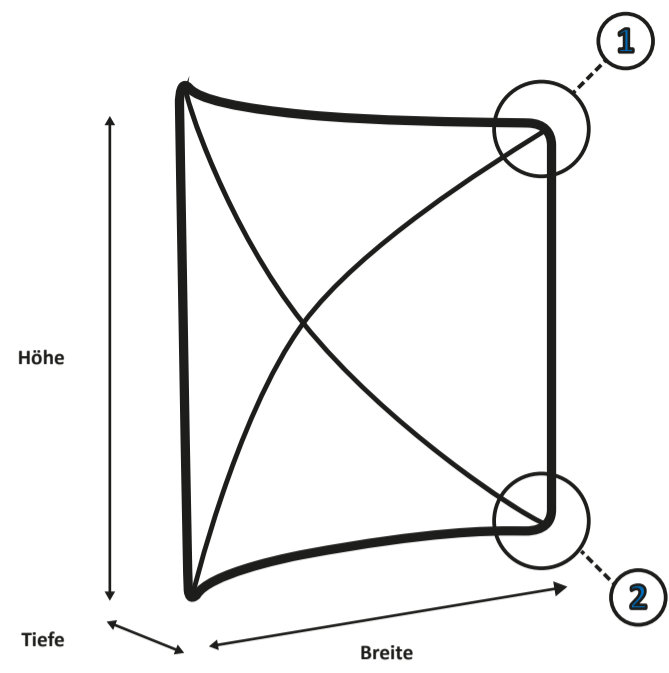

Zipper-Wall Gebogen 300 x 230 cm

Spezifikationen

A. Rahmen

B. Grafik

Maßstab 1:10

 = REIßVERSCHLUSS

C. Größentabelle

SYSTEM		DRUCK*		REIßVERSCHLUSS
BREITE	HÖHE	BREITE	HÖHE	
298	228	327.5	228	260

Zipper-Wall Gebogen 400 x 230 cm

Spezifikationen

A. Rahmen

B. Grafik

Maßstab 1:10

 = REIßVERSCHLUSS

C. Größentabelle

SYSTEM		DRUCK*		
BREITE	HÖHE	BREITE	HÖHE	REIßVERSCHLUSS
398	228	438	228	260