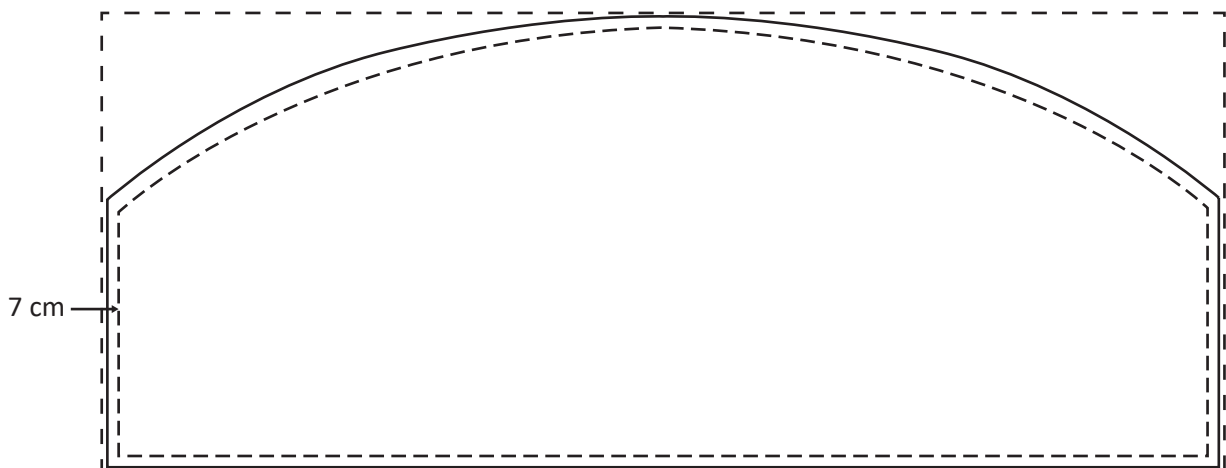

Zipper-Wall Moon

Grafische Spezifikationen

Einrichtung der Datei

Die **gestrichelte Linie** ist die Außenlinie der Dokumentenabmessung.

Die Konfektionierung wird an die **durchgezogene Linie** angepasst. Dies ist die endgültige netto Abmessung.

Wegen der Konfektionierung sollten wichtiger Text und Abbildungen innerhalb der **gepunkteten Linie** bleiben. Diese und die gestrichelte Linie sind **7 cm** auseinander platziert.