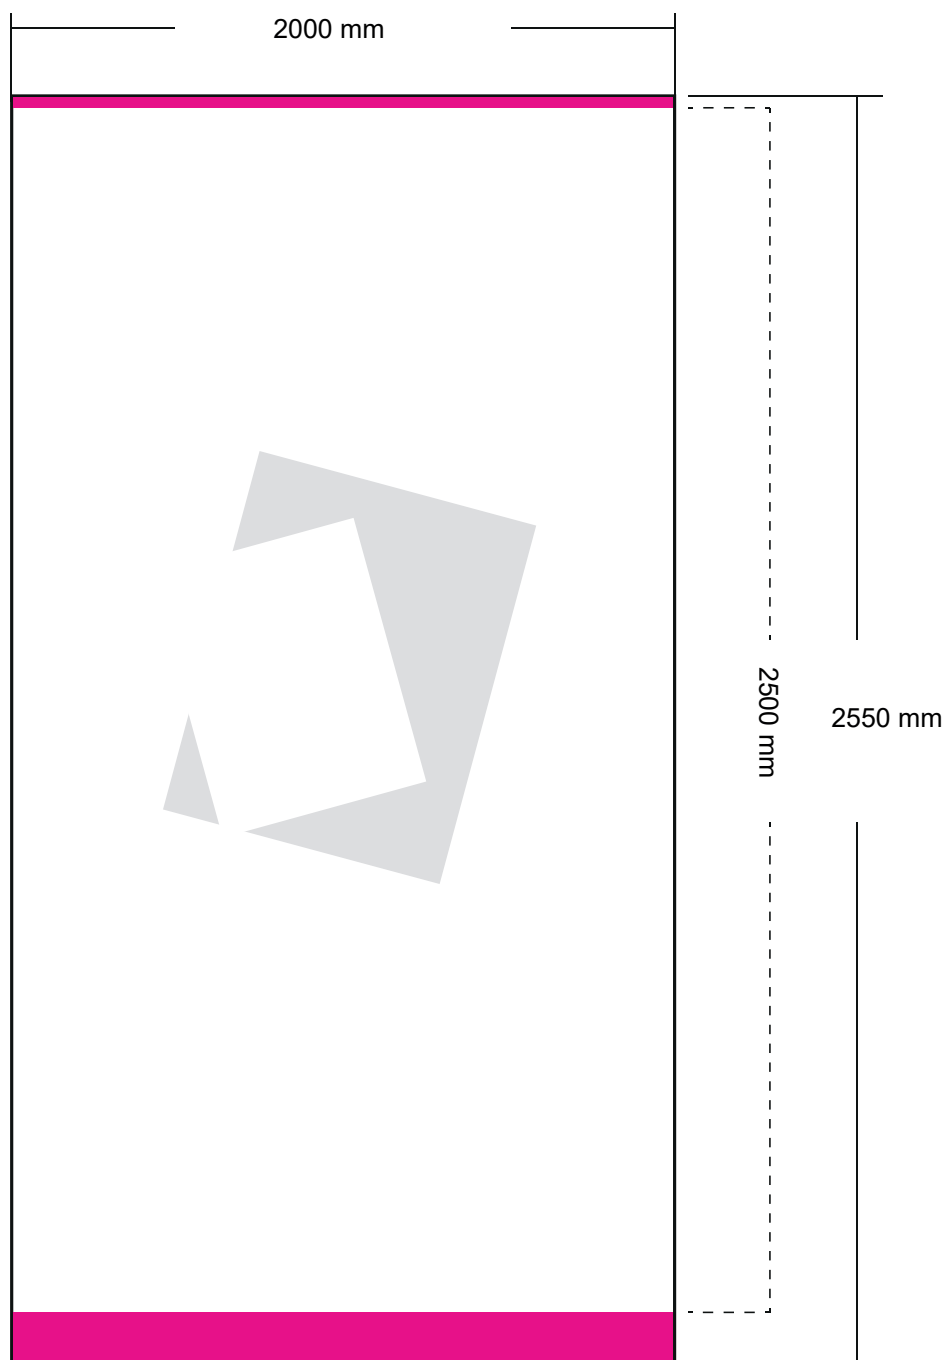

Zu lieferndes Format
2000 mm x 2050 mm

Farbraum
CMYK

Dateiformat
PDF, JPG, TIF

 Verdeckter Bereich
oben 10 mm
Verdeckter Bereich
unten 50 mm

Zu lieferndes Format
2000 mm x 2550 mm

Farbraum
CMYK

Dateiformat
PDF, JPG, TIF

 Verdeckter Bereich
oben 10 mm
Verdeckter Bereich
unten 50 mm

Weitere Vorgaben:

- keine Farbkontrollstreifen, Passerkreuze etc. verwenden
- keine Schmuck- bzw. Sonderfarben oder Alphakanäle anlegen
- Transparenzen müssen reduziert werden
- Alle Schriften in Pfade / Kurven konvertieren
- Farbraum: immer CMYK
- Farbprofil: FOGRA 27
- Gesamtfarbauftrag: max. 300 %
- PDF-Dateien: PDF / X-3: 2002
- keine Flächen oder Konturen auf „Überdrucken“ stellen