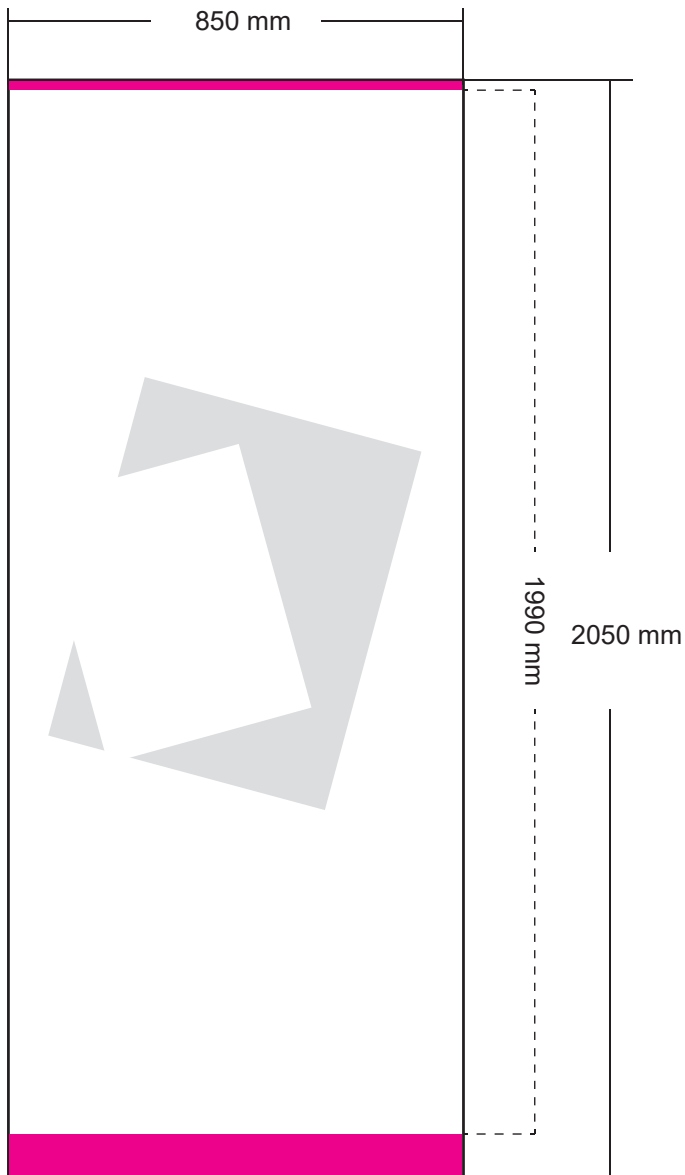

Roll-Up Standard

Zu lieferndes Format
850 mm x 2050 mm

Farbraum
CMYK

Dateiformat
PDF, JPG, TIF

Verdeckter Bereich oben 10 mm
Verdeckter Bereich unten 50 mm

Roll-Up Standard

Zu lieferndes Format
850 mm x 2050 mm

Farbraum
CMYK

Dateiformat
PDF, JPG, TIF

Verdeckter Bereich oben 10 mm
Verdeckter Bereich unten 50 mm

Roll-Up Standard

Weitere Vorgaben:

- keine Farbkontrollstreifen, Passerkreuze etc. verwenden
- keine Schmuck- bzw. Sonderfarben oder Alphakanäle anlegen
- Transparenzen müssen reduziert werden
- Alle Schriften in Pfade / Kurven konvertieren
- Farbraum: immer CMYK
- Farbprofil: FOGRA 27
- Gesamtfarbauftrag: max. 300 %
- PDF-Dateien: PDF / X-3: 2002
- keine Flächen oder Konturen auf „Überdrucken“ stellen