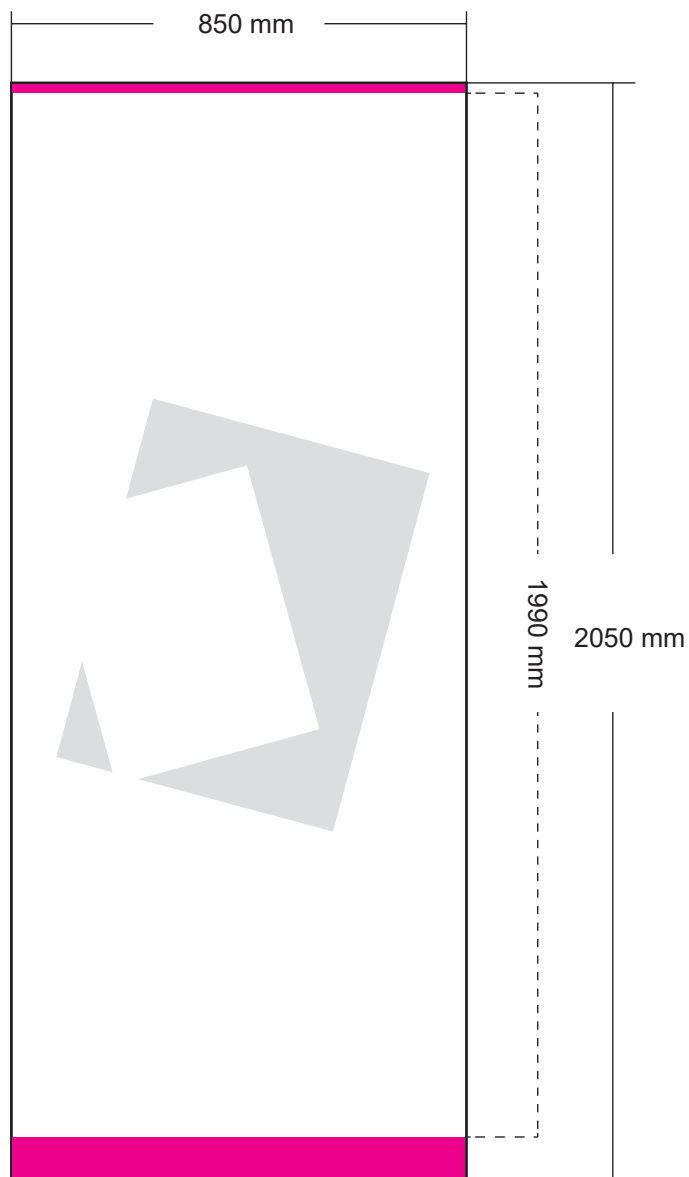

Druckvorlage

Roll-Up Standard

Auflösung: min. 120 dpi

Zu lieferndes Format
850 mm x 2050 mm

Farbraum
CMYK

Dateiformat
PDF, JPG, TIF

Verdeckter Bereich oben 10 mm
Verdeckter Bereich unten 50 mm

Roll-Up Standard

Zu lieferndes Format
850 mm x 2050 mm

Farbraum
CMYK

Dateiformat
PDF, JPG, TIF

 Verdeckter Bereich oben 10 mm
Verdeckter Bereich unten 50 mm

Roll-Up Standard

Weitere Vorgaben:

- keine Farbkontrollstreifen, Passerkreuze etc. verwenden
- keine Schmuck- bzw. Sonderfarben oder Alphakanäle anlegen
- Transparenzen müssen reduziert werden
- Alle Schriften in Pfade / Kurven konvertieren
- Farbraum: immer CMYK
- Farbprofil: FOGRA 27
- Gesamtfarbauftrag: max. 300 %
- PDF-Dateien: PDF / X-3: 2002
- keine Flächen oder Konturen auf „Überdrucken“ stellen