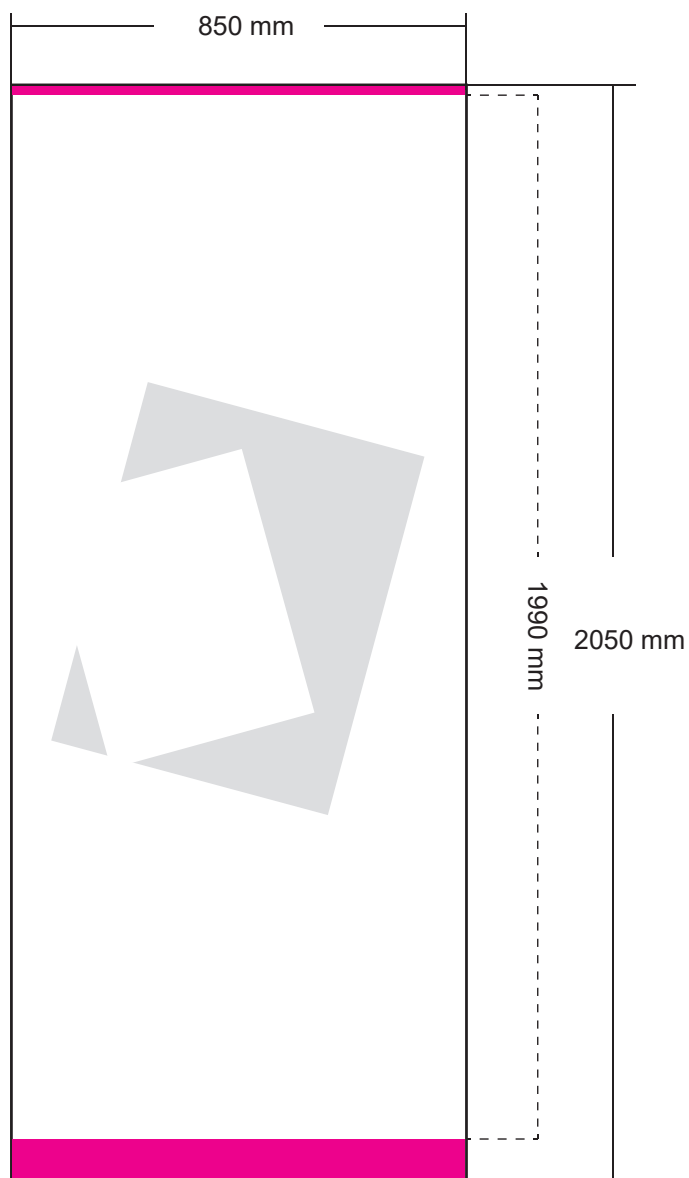

Druckvorlage

Roll-Up Standard

Auflösung: min. 120 dpi

Zu lieferndes Format
850 mm x 2050 mm

Farbraum
CMYK

Dateiformat
PDF, JPG, TIF

Verdeckter Bereich oben 10 mm
Verdeckter Bereich unten 50 mm

Roll-Up Standard

Zu lieferndes Format
850 mm x 2050 mm

Farbraum
CMYK

Dateiformat
PDF, JPG, TIF

 Verdeckter Bereich oben 10 mm
Verdeckter Bereich unten 50 mm

Roll-Up Standard

Weitere Vorgaben:

- keine Farbkontrollstreifen, Passerkreuze etc. verwenden
- keine Schmuck- bzw. Sonderfarben oder Alphakanäle anlegen
- Transparenzen müssen reduziert werden
- Alle Schriften in Pfade / Kurven konvertieren
- Farbraum: immer CMYK
- Farbprofil: FOGRA 27
- Gesamtfarbauftrag: max. 300 %
- PDF-Dateien: PDF / X-3: 2002
- keine Flächen oder Konturen auf „Überdrucken“ stellen