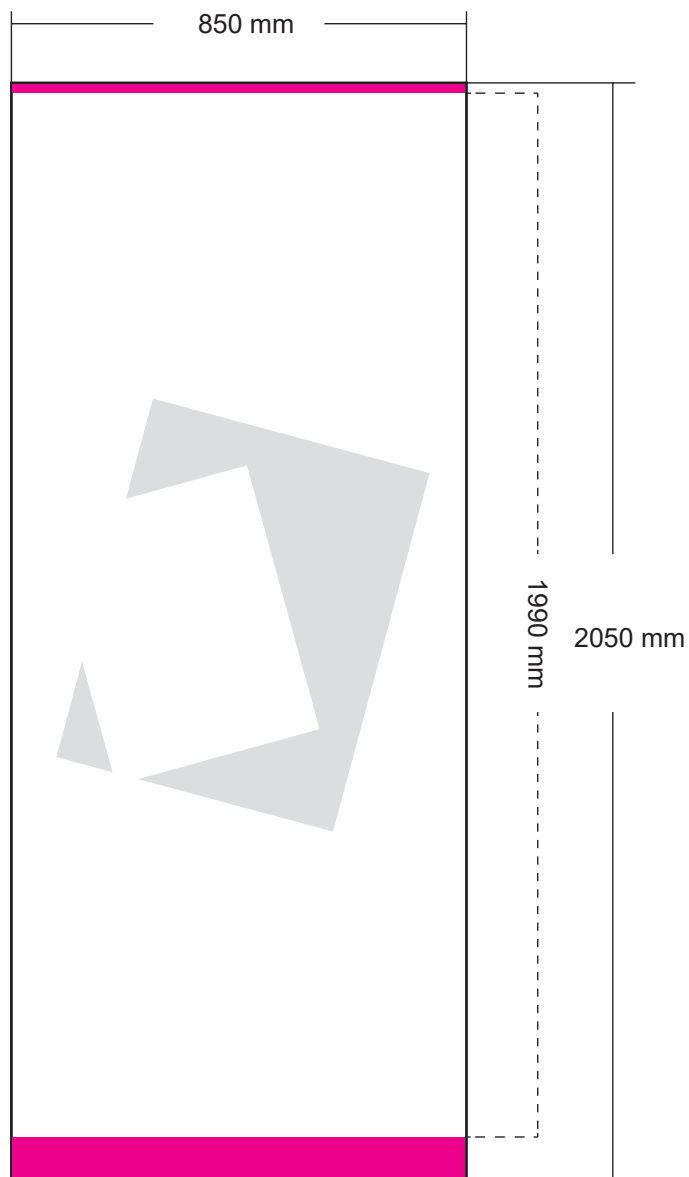

Roll-Up Standard

Zu lieferndes Format
850 mm x 2050 mm

Farbraum
CMYK

Dateiformat
PDF, JPG, TIF

Verdeckter Bereich oben 10 mm
Verdeckter Bereich unten 50 mm

Roll-Up Standard

Zu lieferndes Format
850 mm x 2050 mm

Farbraum
CMYK

Dateiformat
PDF, JPG, TIF

Verdeckter Bereich oben 10 mm
Verdeckter Bereich unten 50 mm

Roll-Up Standard

Weitere Vorgaben:

- keine Farbkontrollstreifen, Passerkreuze etc. verwenden
- keine Schmuck- bzw. Sonderfarben oder Alphakanäle anlegen
- Transparenzen müssen reduziert werden
- Alle Schriften in Pfade / Kurven konvertieren
- Farbraum: immer CMYK
- Farbprofil: FOGRA 27
- Gesamtfarbauftrag: max. 300 %
- PDF-Dateien: PDF / X-3: 2002
- keine Flächen oder Konturen auf „Überdrucken“ stellen