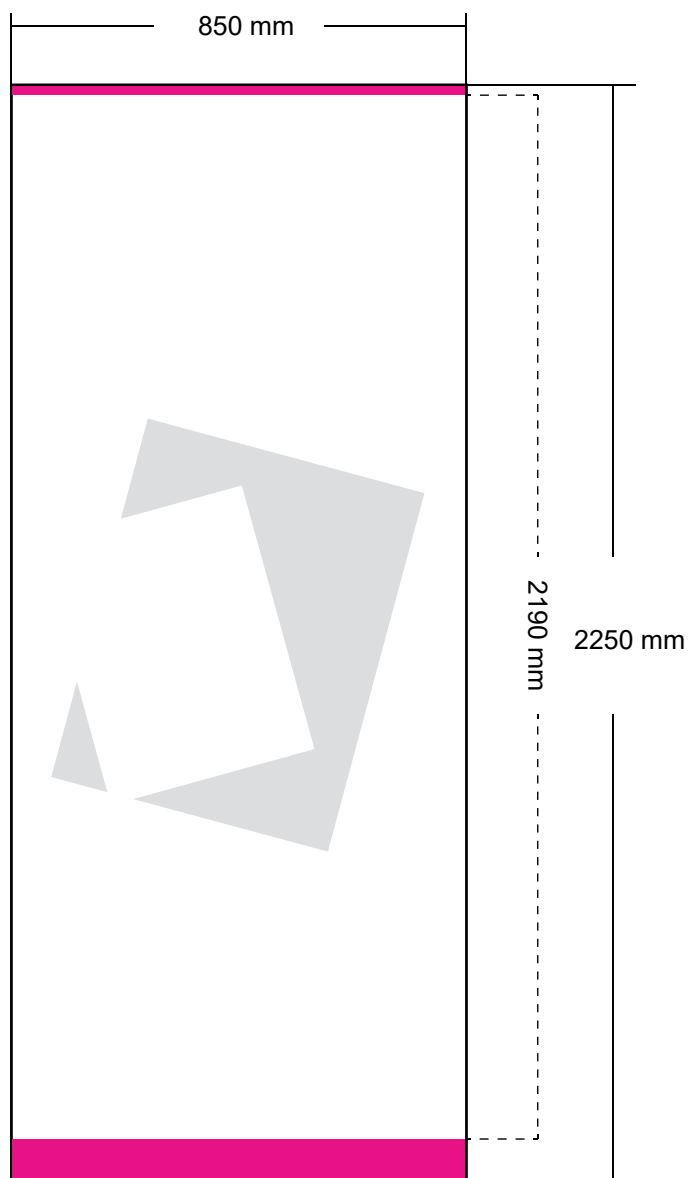

# Roll-Up Deluxe

Auflösung: min. 120 dpi

**Zu lieferndes Format**  
850 mm x 2250 mm

**Farbraum**  
CMYK

**Dateiformat**  
PDF, JPG, TIF

Verdeckter Bereich oben 10 mm  
Verdeckter Bereich unten 50 mm

**Weitere Vorgaben:**

- keine Farbkontrollstreifen, Passerkreuze etc. verwenden
- keine Schmuck- bzw. Sonderfarben oder Alphakanäle anlegen
- Transparenzen müssen reduziert werden
- Alle Schriften in Pfade / Kurven konvertieren
- Farbraum: immer CMYK
- Farbprofil: FOGRA 27
- Gesamtfarbauftrag: max. 300 %
- PDF-Dateien: PDF / X-3: 2002
- keine Flächen oder Konturen auf „Überdrucken“ stellen