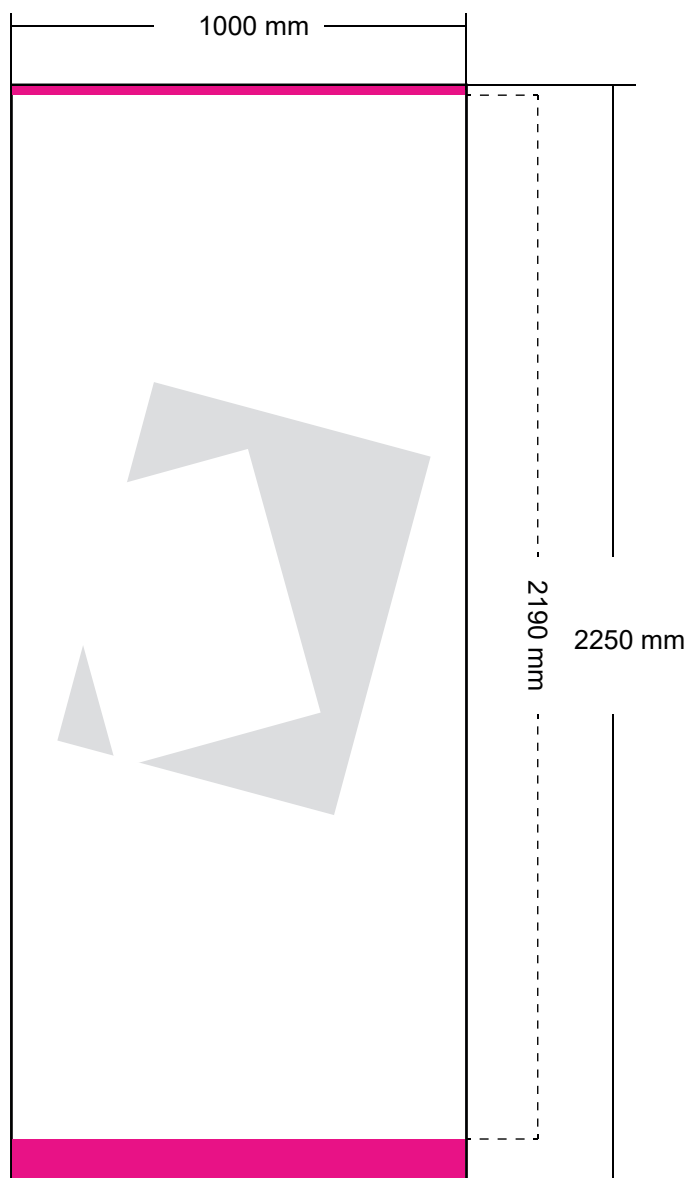

Roll-Up Double Eco

Zu lieferndes Format
850 mm x 2250 mm

Farbraum
CMYK

Dateiformat
PDF, JPG, TIF

Verdeckter Bereich oben 10 mm
Verdeckter Bereich unten 50 mm

Roll-Up Double Eco

Zu lieferndes Format
1000 mm x 2250 mm

Farbraum
CMYK

Dateiformat
PDF, JPG, TIF

Verdeckter Bereich oben 10 mm
Verdeckter Bereich unten 50 mm

Weitere Vorgaben:

- keine Farbkontrollstreifen, Passerkreuze etc. verwenden
- keine Schmuck- bzw. Sonderfarben oder Alphakanäle anlegen
- Transparenzen müssen reduziert werden
- Alle Schriften in Pfade / Kurven konvertieren
- Farbraum: immer CMYK
- Farbprofil: FOGRA 27
- Gesamtfarbauftrag: max. 300 %
- PDF-Dateien: PDF / X-3: 2002
- keine Flächen oder Konturen auf „Überdrucken“ stellen