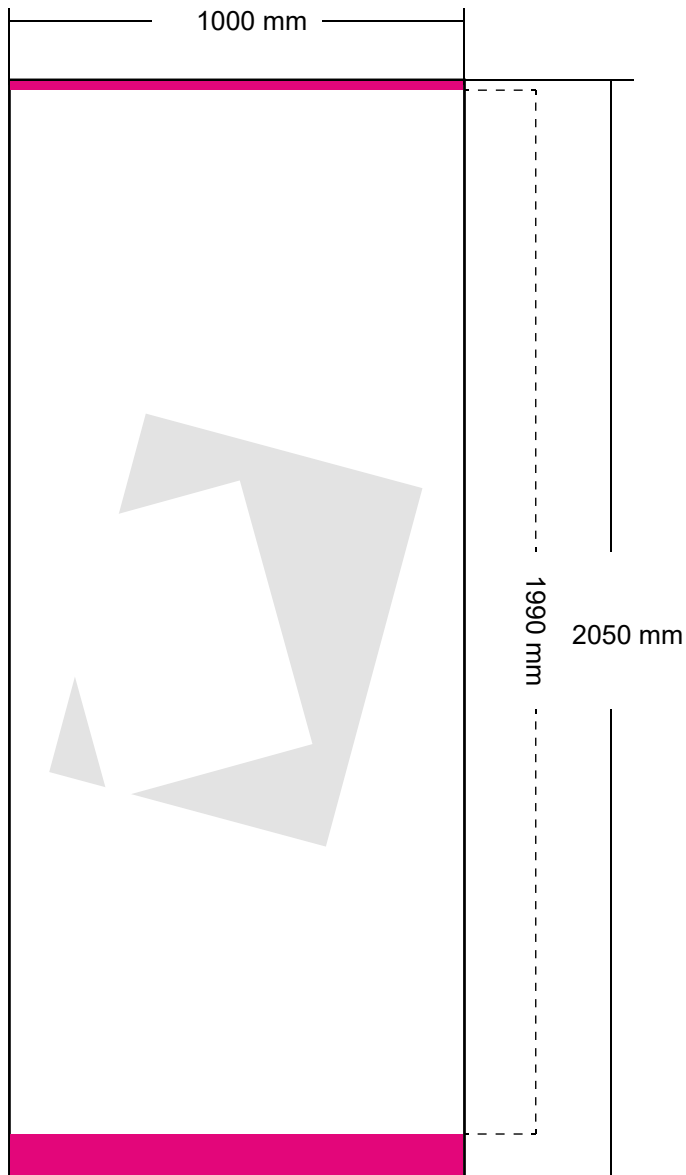

Druckvorlage

Roll-Up Double Eco

85 x 200 cm

Auflösung: min. 120 dpi

Zu lieferndes Format
850 mm x 2050 mm

Farbraum
CMYK

Druckermarken
keine

Dateiformat
PDF, JPG, TIF

Verdeckter Bereich oben 10 mm
Verdeckter Bereich unten 50 mm

Druckvorlage

Roll-Up Double Eco

100 x 200 cm

Auflösung: min. 120 dpi

Zu lieferndes Format
1000 mm x 2050 mm

Farbraum
CMYK

Druckermarken
keine

Dateiformat
PDF, JPG, TIF

Verdeckter Bereich oben 10 mm
Verdeckter Bereich unten 50 mm

Roll-Up Double Eco

Weitere Vorgaben:

- keine Farbkontrollstreifen, Passerkreuze etc. verwenden
- keine Schmuck- bzw. Sonderfarben oder Alphakanäle anlegen
- Transparenzen müssen reduziert werden
- Alle Schriften in Pfade / Kurven konvertieren
- Farbraum: immer CMYK
- Farbprofil: FOGRA 27
- Gesamtfarbauftrag: max. 300 %
- PDF-Dateien: PDF / X-3: 2002
- keine Flächen oder Konturen auf „Überdrucken“ stellen