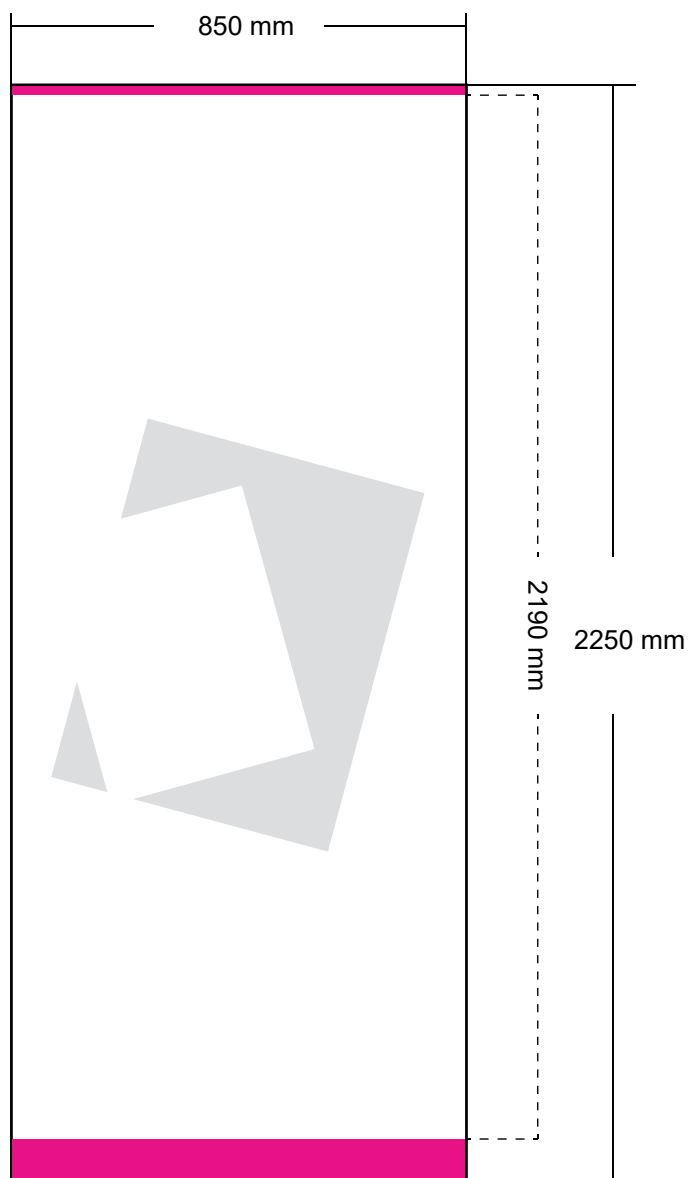

Roll-Up Double Eco

Zu lieferndes Format
850 mm x 2250 mm

Farbraum
CMYK

Dateiformat
PDF, JPG, TIF

Verdeckter Bereich oben 10 mm
Verdeckter Bereich unten 50 mm

Roll-Up Double Eco

Zu lieferndes Format
1000 mm x 2250 mm

Farbraum
CMYK

Dateiformat
PDF, JPG, TIF

Verdeckter Bereich oben 10 mm
Verdeckter Bereich unten 50 mm

Weitere Vorgaben:

- keine Farbkontrollstreifen, Passerkreuze etc. verwenden
- keine Schmuck- bzw. Sonderfarben oder Alphakanäle anlegen
- Transparenzen müssen reduziert werden
- Alle Schriften in Pfade / Kurven konvertieren
- Farbraum: immer CMYK
- Farbprofil: FOGRA 27
- Gesamtfarbauftrag: max. 300 %
- PDF-Dateien: PDF / X-3: 2002
- keine Flächen oder Konturen auf „Überdrucken“ stellen