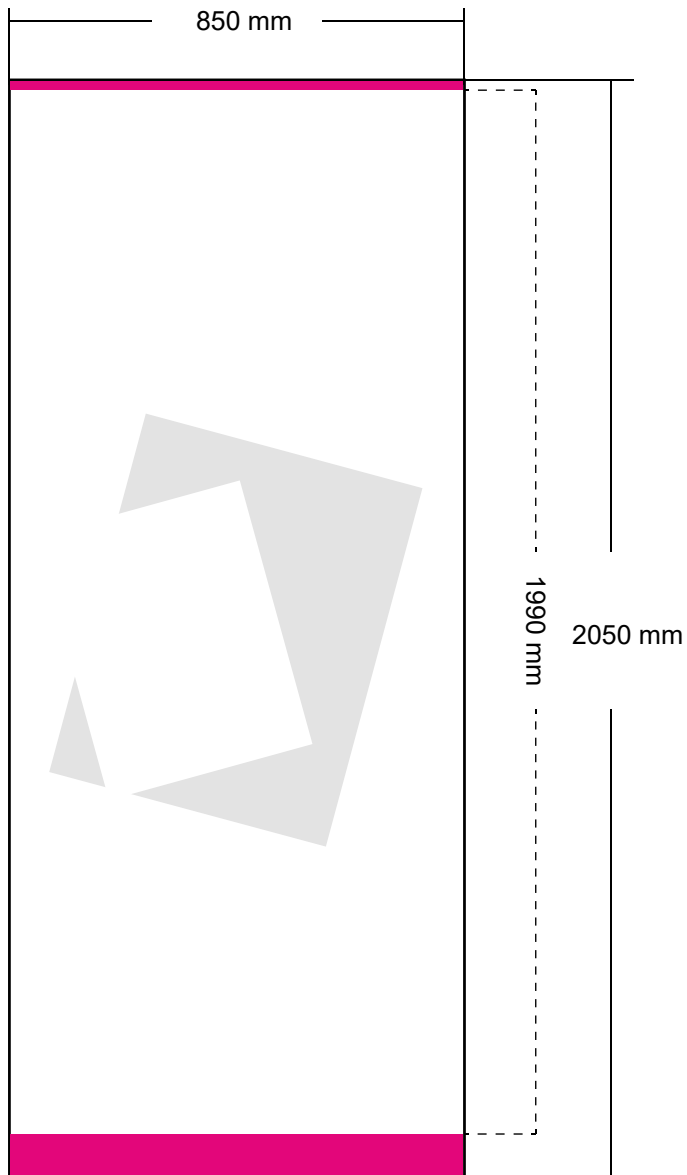

Druckvorlage

Roll-Up Double Eco

85 x 200 cm

Auflösung: min. 120 dpi

Zu lieferndes Format
850 mm x 2050 mm

Farbraum
CMYK

Druckermarken
keine

Dateiformat
PDF, JPG, TIF

Verdeckter Bereich oben 10 mm
Verdeckter Bereich unten 50 mm

Druckvorlage

Roll-Up Double Eco

100 x 200 cm

Auflösung: min. 120 dpi

Zu lieferndes Format
1000 mm x 2050 mm

Farbraum
CMYK

Druckermarken
keine

Dateiformat
PDF, JPG, TIF

Verdeckter Bereich oben 10 mm
Verdeckter Bereich unten 50 mm

Roll-Up Double Eco

Weitere Vorgaben:

- keine Farbkontrollstreifen, Passerkreuze etc. verwenden
- keine Schmuck- bzw. Sonderfarben oder Alphakanäle anlegen
- Transparenzen müssen reduziert werden
- Alle Schriften in Pfade / Kurven konvertieren
- Farbraum: immer CMYK
- Farbprofil: FOGRA 27
- Gesamtfarbauftrag: max. 300 %
- PDF-Dateien: PDF / X-3: 2002
- keine Flächen oder Konturen auf „Überdrucken“ stellen