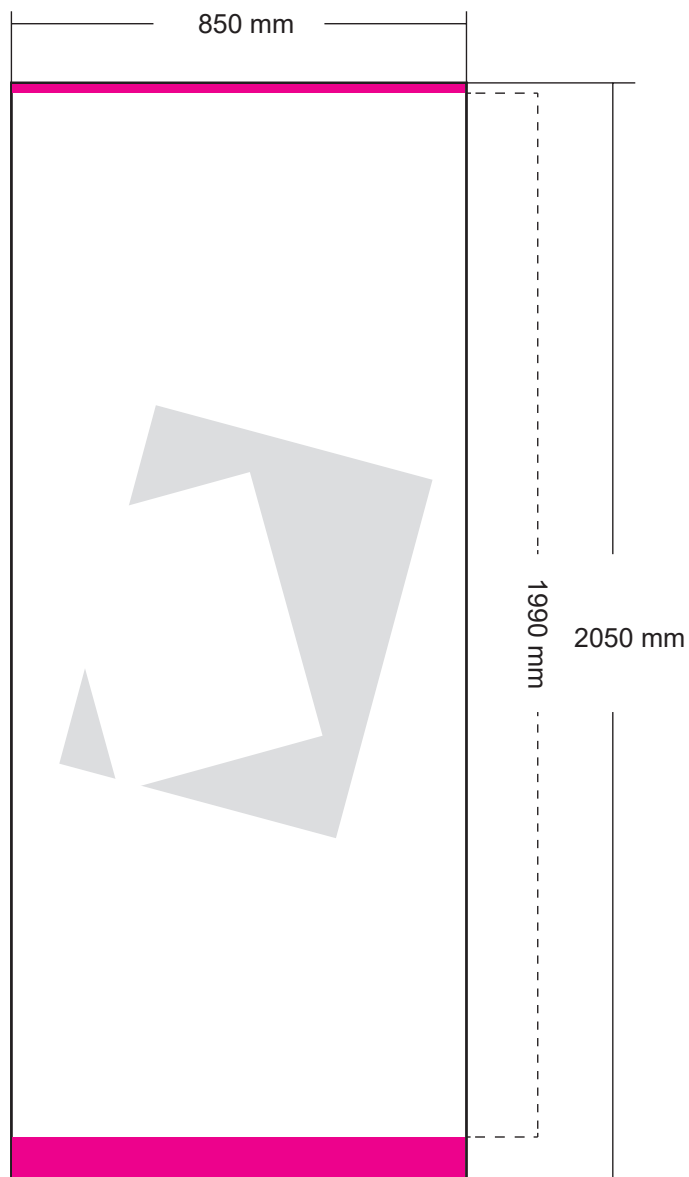

Druckvorlage

Roll-Up Ecolight

Auflösung: min. 120 dpi

Druckdatenlieferung:
850 mm x 2050 mm

Farbraum
CMYK

Dateiformat
PDF, JPG, TIF

Verdeckter Bereich oben 10 mm
Verdeckter Bereich unten 50 mm

Druckvorlage

Roll-Up Ecolight

Druckdatenlieferung:
1000 mm x 2050 mm

Farbraum
CMYK

Dateiformat
PDF, JPG, TIF

Verdeckter Bereich oben 10 mm
Verdeckter Bereich unten 50 mm

Weitere Vorgaben:

- keine Farbkontrollstreifen, Passerkreuze etc. verwenden
- keine Schmuck- bzw. Sonderfarben oder Alphakanäle anlegen
- Transparenzen müssen reduziert werden
- Alle Schriften in Pfade / Kurven konvertieren
- Farbraum: immer CMYK
- Farbprofil: FOGRA 27
- Gesamtfarbauftrag: max. 300 %
- PDF-Dateien: PDF / X-3: 2002
- keine Flächen oder Konturen auf „Überdrucken“ stellen