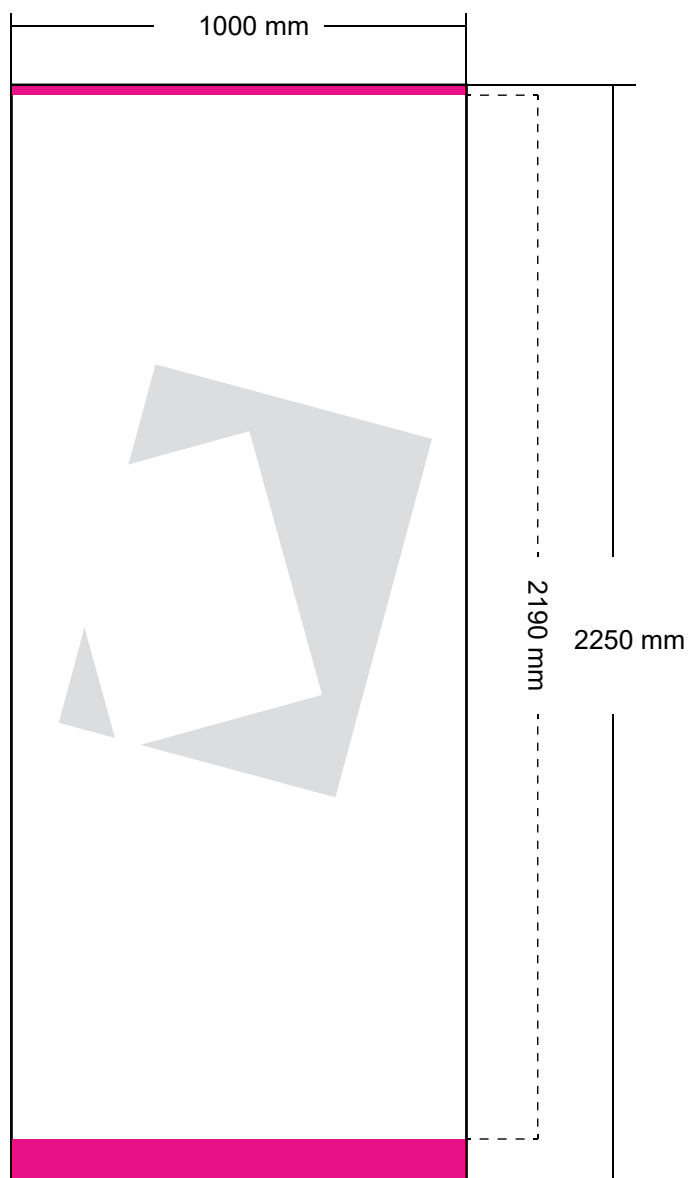

Druckvorlage

Roll-Up Ecolight

Auflösung: min. 120 dpi

Druckdatenlieferung:
850 mm x 2050 mm

Farbraum
CMYK

Dateiformat
PDF, JPG, TIF

Verdeckter Bereich oben 10 mm
Verdeckter Bereich unten 50 mm

Druckvorlage

Roll-Up Ecolight

Druckdatenlieferung:
1000 mm x 2050 mm

Farbraum
CMYK

Dateiformat
PDF, JPG, TIF

Verdeckter Bereich oben 10 mm
Verdeckter Bereich unten 50 mm

Weitere Vorgaben:

- keine Farbkontrollstreifen, Passerkreuze etc. verwenden
- keine Schmuck- bzw. Sonderfarben oder Alphakanäle anlegen
- Transparenzen müssen reduziert werden
- Alle Schriften in Pfade / Kurven konvertieren
- Farbraum: immer CMYK
- Farbprofil: FOGRA 27
- Gesamtfarbauftrag: max. 300 %
- PDF-Dateien: PDF / X-3: 2002
- keine Flächen oder Konturen auf „Überdrucken“ stellen