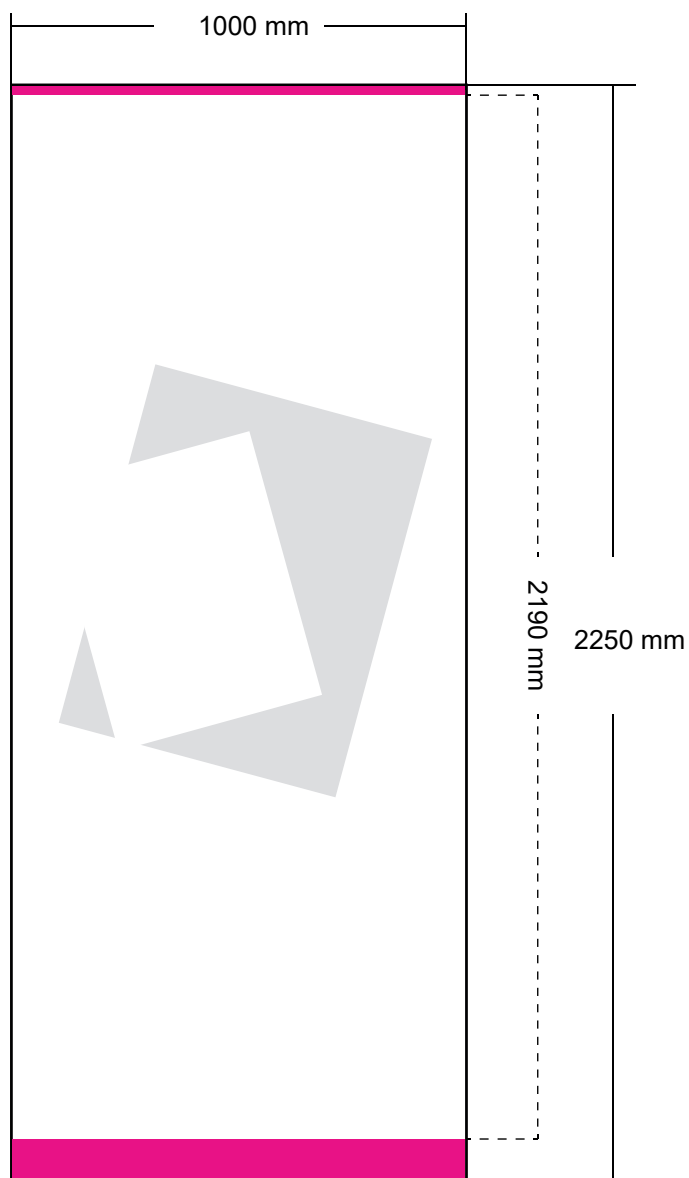

Roll-Up Ecolight

Druckdatenlieferung:
850 mm x 2050 mm

Farbraum
CMYK

Dateiformat
PDF, JPG, TIF

 Verdeckter Bereich oben 10 mm
Verdeckter Bereich unten 50 mm

Roll-Up Ecolight

Druckdatenlieferung:
1000 mm x 2050 mm

Farbraum
CMYK

Dateiformat
PDF, JPG, TIF

 Verdeckter Bereich oben 10 mm
Verdeckter Bereich unten 50 mm

Weitere Vorgaben:

- keine Farbkontrollstreifen, Passerkreuze etc. verwenden
- keine Schmuck- bzw. Sonderfarben oder Alphakanäle anlegen
- Transparenzen müssen reduziert werden
- Alle Schriften in Pfade / Kurven konvertieren
- Farbraum: immer CMYK
- Farbprofil: FOGRA 27
- Gesamtfarbauftrag: max. 300 %
- PDF-Dateien: PDF / X-3: 2002
- keine Flächen oder Konturen auf „Überdrucken“ stellen