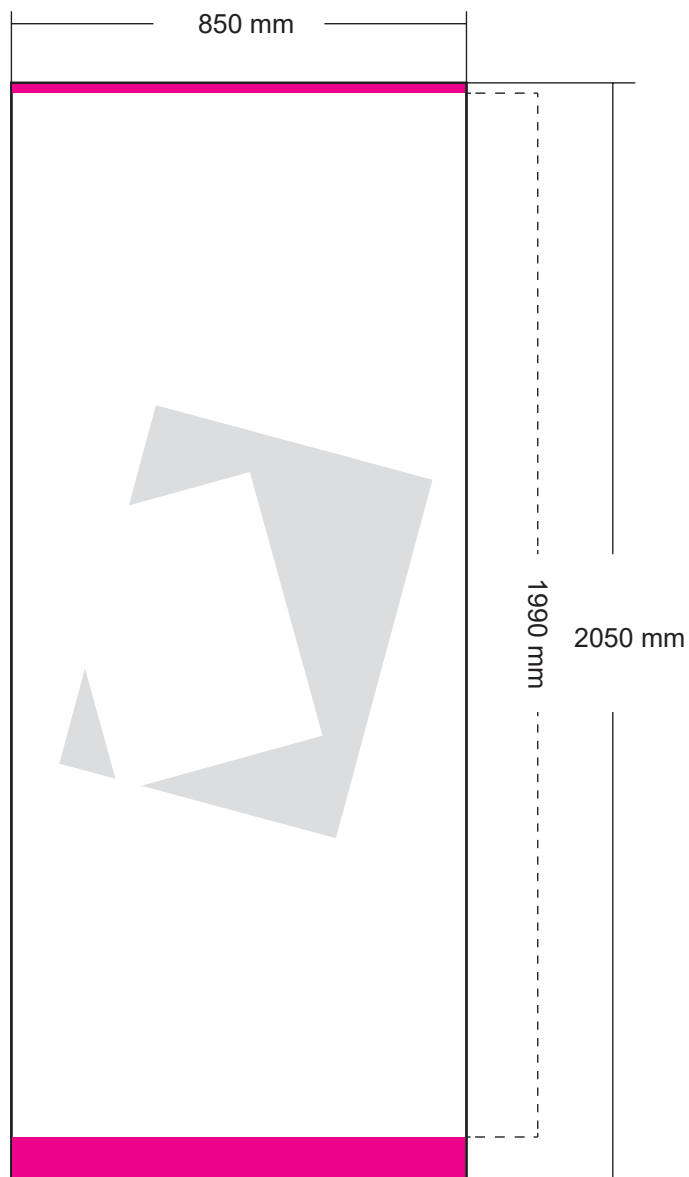

Roll-Up Ecolight

Druckdatenlieferung:
850 mm x 2050 mm

Farbraum
CMYK

Dateiformat
PDF, JPG, TIF

 Verdeckter Bereich oben 10 mm
Verdeckter Bereich unten 50 mm

Roll-Up Ecolight

Druckdatenlieferung:
1000 mm x 2050 mm

Farbraum
CMYK

Dateiformat
PDF, JPG, TIF

 Verdeckter Bereich oben 10 mm
Verdeckter Bereich unten 50 mm

Weitere Vorgaben:

- keine Farbkontrollstreifen, Passerkreuze etc. verwenden
- keine Schmuck- bzw. Sonderfarben oder Alphakanäle anlegen
- Transparenzen müssen reduziert werden
- Alle Schriften in Pfade / Kurven konvertieren
- Farbraum: immer CMYK
- Farbprofil: FOGRA 27
- Gesamtfarbauftrag: max. 300 %
- PDF-Dateien: PDF / X-3: 2002
- keine Flächen oder Konturen auf „Überdrucken“ stellen