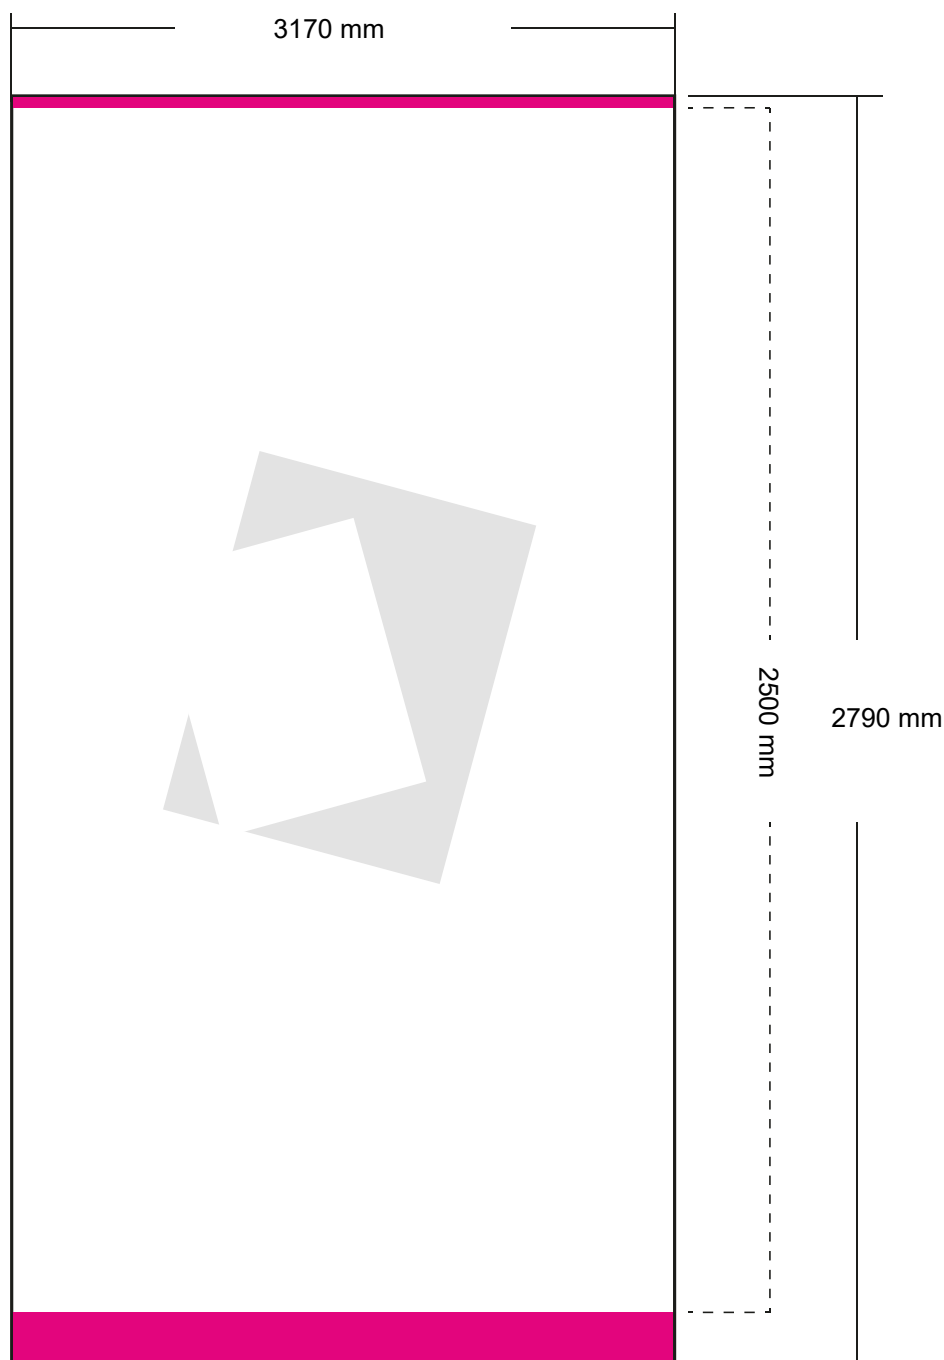

# Roll-Up Gigant

Auflösung: min. 120 dpi

**Zu lieferndes Format**  
3170 mm x 2790 mm

**Farbraum**  
CMYK

**Dateiformat**  
PDF, JPG, TIF

 Verdeckter Bereich  
oben 10 mm  
Verdeckter Bereich  
unten 290 mm