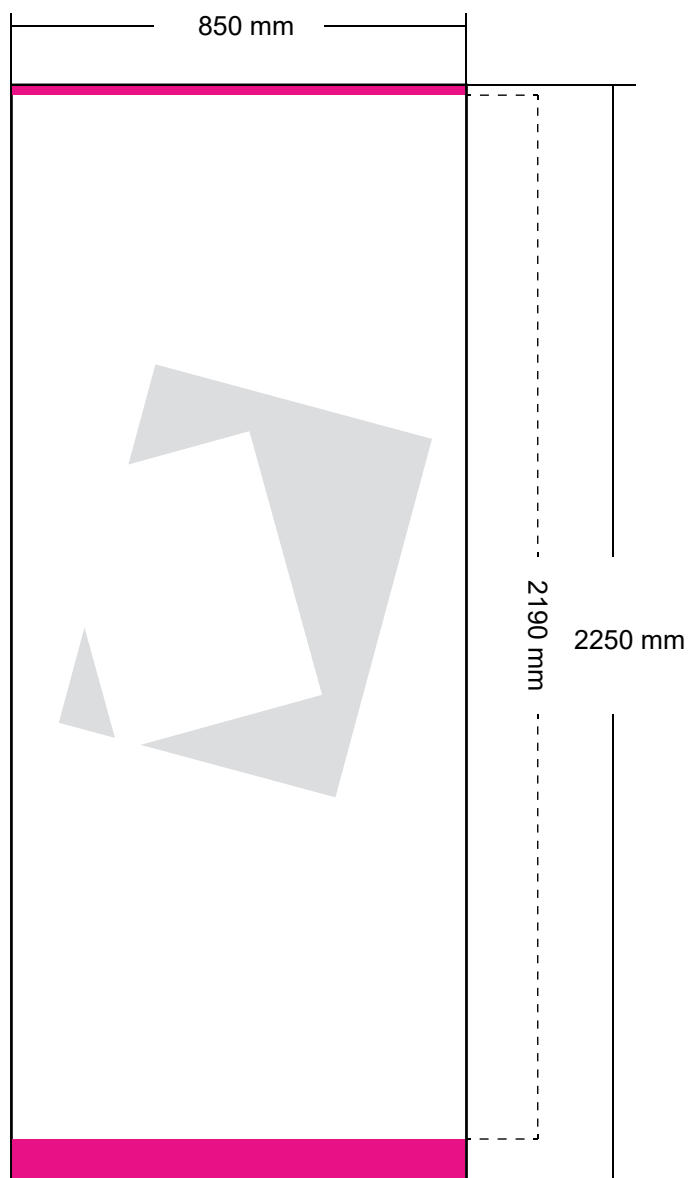

Druckvorlage

Roll-Up Premium

Auflösung: min. 120 dpi

Zu lieferndes Format
850 mm x 2250 mm

Farbraum
CMYK

Dateiformat
PDF, JPG, TIF

Verdeckter Bereich oben 10 mm
Verdeckter Bereich unten 50 mm

Druckvorlage

Roll-Up Premium

Zu lieferndes Format
1000 mm x 2250 mm

Farbraum
CMYK

Dateiformat
PDF, JPG, TIF

Verdeckter Bereich oben 10 mm
Verdeckter Bereich unten 50 mm

Weitere Vorgaben:

- keine Farbkontrollstreifen, Passerkreuze etc. verwenden
- keine Schmuck- bzw. Sonderfarben oder Alphakanäle anlegen
- Transparenzen müssen reduziert werden
- Alle Schriften in Pfade / Kurven konvertieren
- Farbraum: immer CMYK
- Farbprofil: FOGRA 27
- Gesamtfarbauftrag: max. 300 %
- PDF-Dateien: PDF / X-3: 2002
- keine Flächen oder Konturen auf „Überdrucken“ stellen