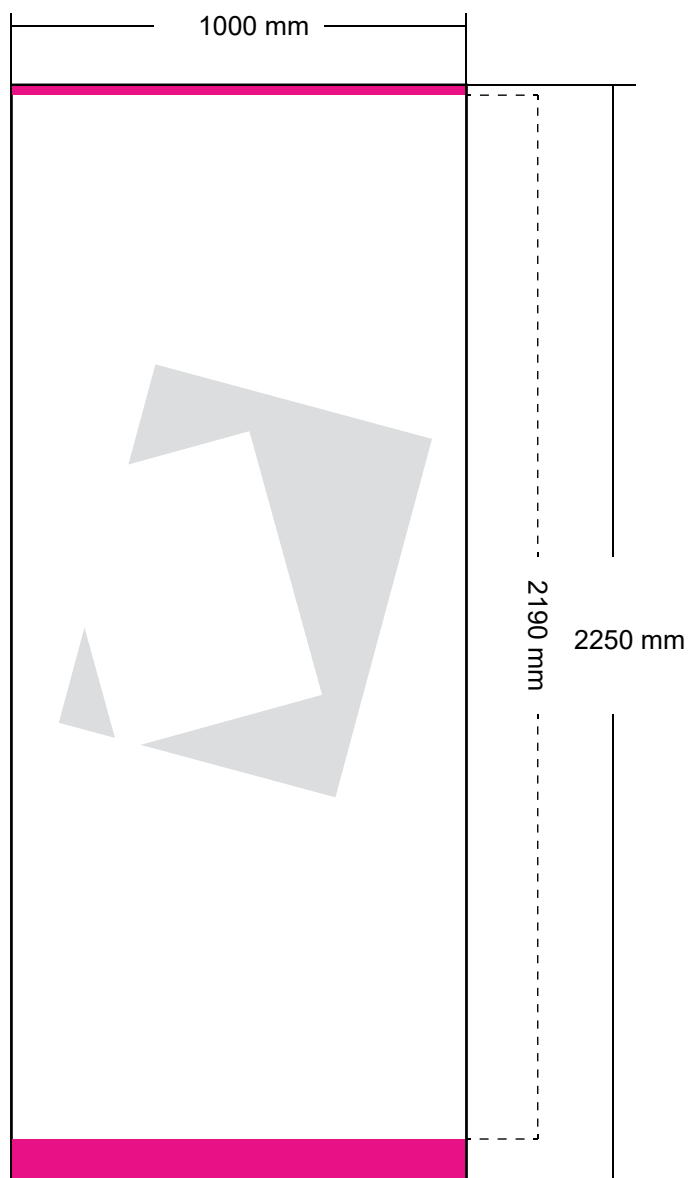

Druckvorlage

Roll-Up Premium

Auflösung: min. 120 dpi

Zu lieferndes Format
850 mm x 2250 mm

Farbraum
CMYK

Dateiformat
PDF, JPG, TIF

Verdeckter Bereich oben 10 mm
Verdeckter Bereich unten 50 mm

Druckvorlage

Roll-Up Premium

Zu lieferndes Format
1000 mm x 2250 mm

Farbraum
CMYK

Dateiformat
PDF, JPG, TIF

Verdeckter Bereich oben 10 mm
Verdeckter Bereich unten 50 mm

Weitere Vorgaben:

- keine Farbkontrollstreifen, Passerkreuze etc. verwenden
- keine Schmuck- bzw. Sonderfarben oder Alphakanäle anlegen
- Transparenzen müssen reduziert werden
- Alle Schriften in Pfade / Kurven konvertieren
- Farbraum: immer CMYK
- Farbprofil: FOGRA 27
- Gesamtfarbauftrag: max. 300 %
- PDF-Dateien: PDF / X-3: 2002
- keine Flächen oder Konturen auf „Überdrucken“ stellen