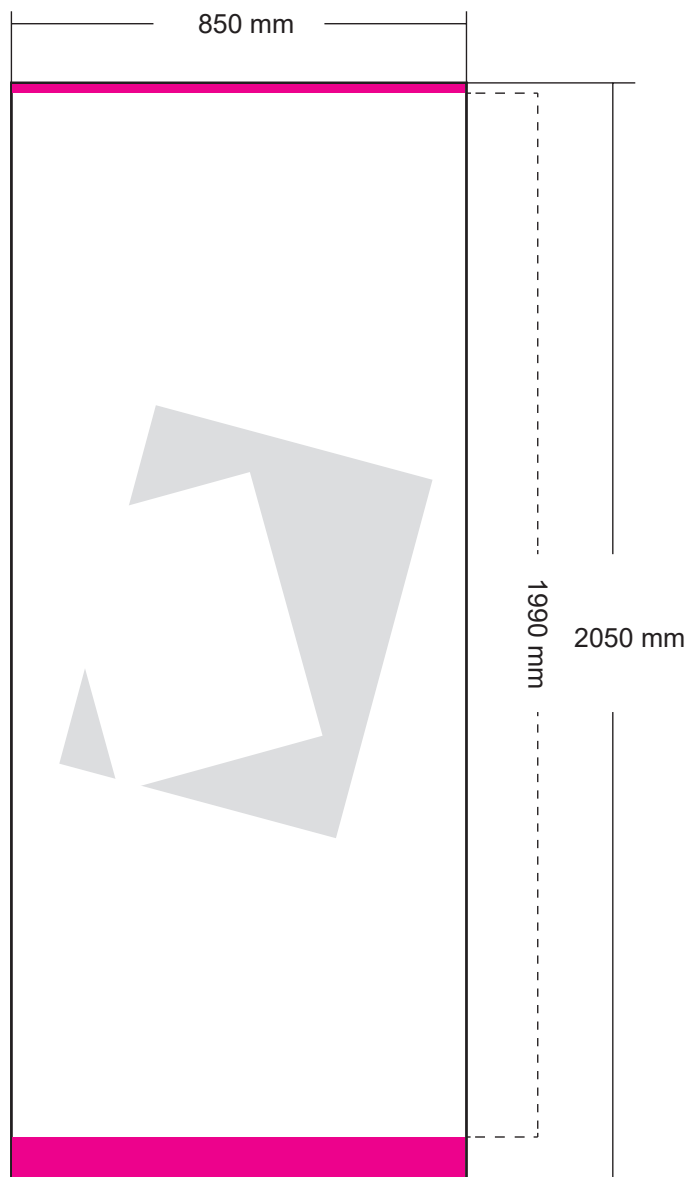

# Roll-Up Standard

**Zu lieferndes Format**  
850 mm x 2050 mm

**Farbraum**  
CMYK

**Dateiformat**  
PDF, JPG, TIF

 Verdeckter Bereich oben 10 mm  
Verdeckter Bereich unten 50 mm

# Roll-Up Standard

## **Weitere Vorgaben:**

- keine Farbkontrollstreifen, Passerkreuze etc. verwenden
- keine Schmuck- bzw. Sonderfarben oder Alphakanäle anlegen
- Transparenzen müssen reduziert werden
- Alle Schriften in Pfade / Kurven konvertieren
- Farbraum: immer CMYK
- Farbprofil: FOGRA 27
- Gesamtfarbauftrag: max. 300 %
- PDF-Dateien: PDF / X-3: 2002
- keine Flächen oder Konturen auf „Überdrucken“ stellen