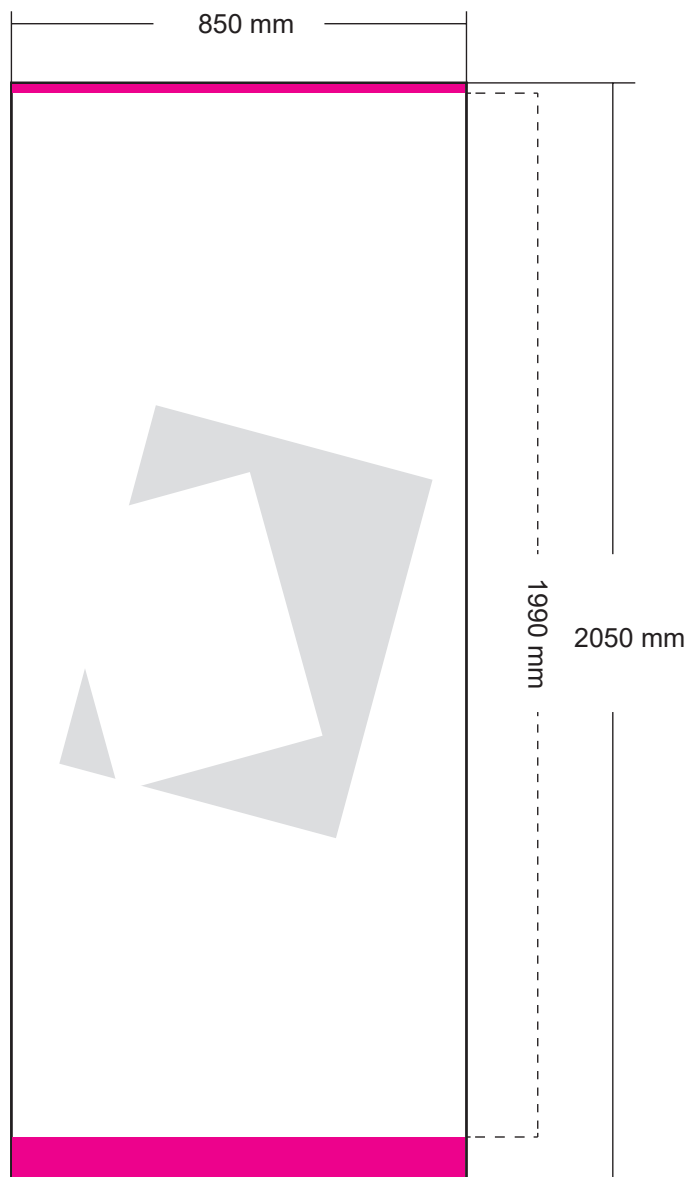

Druckvorlage

Roll-Up Standard

Auflösung: min. 120 dpi

Zu lieferndes Format
850 mm x 2050 mm

Farbraum
CMYK

Dateiformat
PDF, JPG, TIF

Verdeckter Bereich oben 10 mm
Verdeckter Bereich unten 50 mm

Roll-Up Standard

Weitere Vorgaben:

- keine Farbkontrollstreifen, Passerkreuze etc. verwenden
- keine Schmuck- bzw. Sonderfarben oder Alphakanäle anlegen
- Transparenzen müssen reduziert werden
- Alle Schriften in Pfade / Kurven konvertieren
- Farbraum: immer CMYK
- Farbprofil: FOGRA 27
- Gesamtfarbauftrag: max. 300 %
- PDF-Dateien: PDF / X-3: 2002
- keine Flächen oder Konturen auf „Überdrucken“ stellen